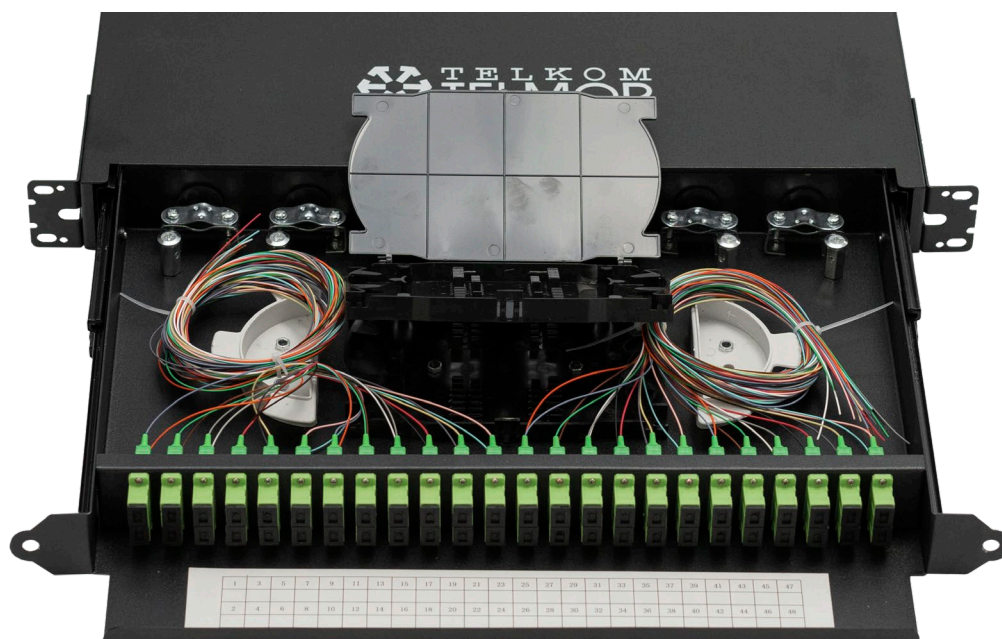

## Patch panel

### Patch panel 1U 19' RACK 48xSC/APC

Patch panel stworzony do zarządzania okablowaniem światłowodowym. Wysokość 1U pasuje do szafy typu RACK 19'. W zestawie z patch panelem są:

- 48 kolorowych pigtaili
- tacki spawów umożliwiające zabezpieczenie połączeń
- 48 sztuk osłonek spawów
- Uchwyty do mocowania kabli wejściowych / magistralnych
- Śruby do mocowania do szafy RACK

Całość jest zrealizowana w formie wygodnej, wysuwanej szuflady z łatwym dostępem do wnętrza. Od frontu zmontowana jest półka ułatwiająca układanie podłączonych kabli. Półka posiada nalepkę, na której wygodnie można opisać każde ze złącz.

## PARAMETRY TECHNICZNE

NAZWA/PARAMETRY		Patch panel 1U 19' RACK 48xSC/APC zestaw
Złącza optyczne	/	SC/APC
Ilość złącz	/	48
Ilość pigtaili	/	48
Ilość osłonek spawów	/	48
Długość	mm	430
Szerokość	mm	300
Wysokość	mm	1U
Waga	kg	5,5
Opakowanie	/	Karton
Indeks	/	WPA-0205-006-01